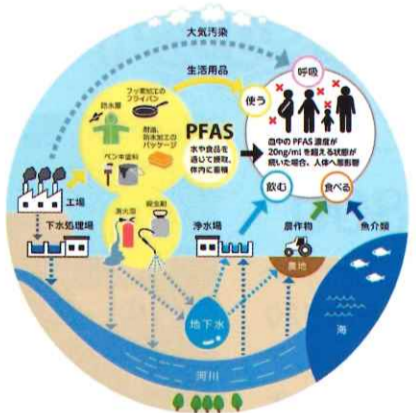

見えない危険から家族を守る！ 選ぶなら日本トリム

PFAS(永遠の化学物質)の怖さをご存じですか？

近年、私たちの生活環境に潜む「PFAS」という化学物質が大きな注目を集めています。撥水性や耐熱性に優れた特性を持つことから、防水加工製品、食品包装材料、消火剤など、様々な製品に使用されてきました。しかし、PFASは自然界ではほとんど分解されないため、「永遠の化学物質」とも呼ばれています。環境中に蓄積し、水道水や地下水、さらには人体にも侵入することが確認されています。一度体内に入ると排出されにくく、長く蓄積されるため、健康被害が懸念されています。

アメリカやヨーロッパではPFAS汚染が大きな社会問題となつていますが、日本も例外ではありません。全国各地で地下水や河川からPFASが検出されており、一部地域では基準値を超える濃度が確認されています。

PFASが引き起こす健康リスク

- ・特定の種類のがん
- ・甲状腺疾患
- ・胎児への悪影響
- ・脂質異常症
- ・免疫力低下