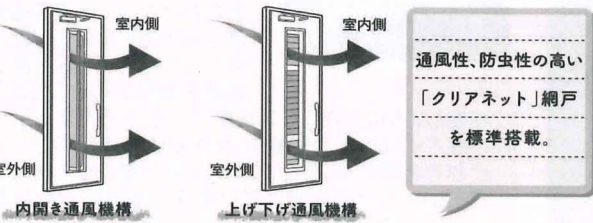

室内側 室外側
内開き通風機構

室内側 室外側
上げ下げ通風機構

通風性、防虫性の高い「クリアネット」網戸を標準搭載。