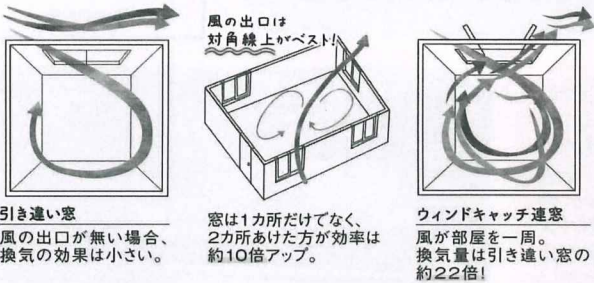

テーマ/換気

密閉空間をつくらず、自然に風を呼び込む「窓」と「玄関ドア」のススメ

風の入り口、出口を意識して上手に換気

かんたんマドリモ<ウィンドキャッチ連窓>で換気量約22倍!

窓は1カ所だけでなく2カ所あけたほうが換気効率は良くなります。ただ、窓が1カ所しかない部屋もありますよね。その場合も、左右にタテ型の小窓を備えた3連タイプのかんたんマドリモ<ウィンドキャッチ連窓>なら、小窓を開くと一方から入った風が円を描くように部屋の中を一周し、もう一方の小窓から出ていくので、非常に効率よく換気できます。その換気量は通常の引き違い窓と比べて約22倍。今ある窓に新しい窓をかぶせてスピード交換するかんたんマドリモだから施工は約半日で完了します。換気性能向上とともに、暑さ寒さも防いでくれる断熱窓です。※施工時間は条件により異なります。

引き違い窓
風の出口が無い場合、換気の効果は小さい。

窓は1カ所だけでなく、2カ所あけた方が効率は約10倍アップ。

ウィンドキャッチ連窓
風が部屋を一周。換気量は引き違い窓の約22倍!

あなたの暮らしをそっと支える
おうち時間をもっと快適に

Point 人にも、家にも、大切な換気

換気が悪いと、目に見えなくても屋内の空気はさまざまな汚染物質をためこんでしまいます。例えば、部屋にいる人が吐き出す二酸化炭素や、建材や家庭用品から発生する化学物質、花粉やダニ、ホコリなどです。また、お風呂やキッチンで発生した水蒸気が結露となり、カビや腐食で住まいを傷めてしまうことも。密閉空間をつくらないよう推奨される今、わが家の窓とドアの換気対策を見直してみませんか。

Point 玄関ドアを閉めたままで、家全体に空気の流れをつくる

かんたんドアリモ玄関ドア<通風機構付>で換気量約6倍!

玄関ドアを効果的に利用することで、家全体を効率よく換気することができま。そこでオススメなのが、かんたんドアリモ玄関ドア<通風機構付>です。網戸を標準装備した通風機構を備えたドアを閉めたままでも風を通し、室内ドアや各部屋の窓を開けると住戸全体の風の流れを大きくします。玄関空間で比較すると、通風機構があるドアの換気量はないドアの約6倍。意外に気になる玄関の臭い対策にもなります。多彩なデザインバリエーションから選べて、施工は約1日です。※施工時間は条件により異なります。