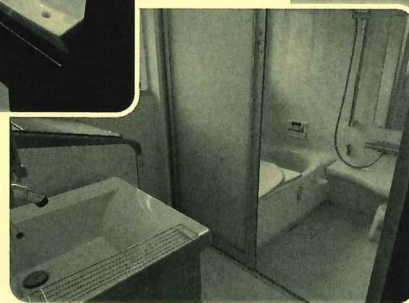

防止になり、手入れも簡単で非常に使いやすくなりました。さらに換気乾燥暖房を設置したので快適なバスタイムを送ることが出来ます。トイレも機能性に優れた節水型トイレに取り替えました。便器についていた手洗い器はなく、別に設置しました。トイレ内に独立した手洗い器があると、その場ですぐ手を洗うことが出来るため、きれいな手でドアに触れることが出来ます。実働2週間の工事であり、わずらわしさを感じずスムーズに工事が運ばれ、お客様も大変満足されておられます。

▼キッチン

トイレ▶

Before

◀浴室

After

▲トイレ

▲床

◀キッチン