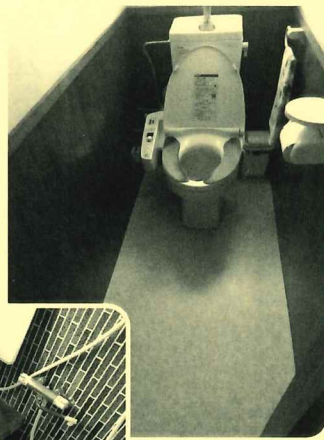

★お家のビフォーアフター★

使い勝手改善

リフォーム

Y様邸

流し台は収納がしにくく不便だったため入れ替えたことにより、たくさん収納が可能となりました。ガスコンロもタッチ式になっており非常に使いやすく、レンジフードも最新式のため掃除が非常に楽になりました。床も老朽化により素材のめくれがあったため、重ね張りを施し、強度が増し明るくなりました。浴室はタイル風呂で冬は寒く、掃除が大変でさらに床の段差がありました。パリアフリーにする事で転倒

防止になり、手入れも簡単で非常に使いやすくなりました。さらに換気乾燥暖房を設置したので快適なバスタイムを送ることが出来ます。トイレも機能性に優れた節水型トイレに取り替えました。便器についていた手洗い器はなく、別に設置しました。トイレ内に独立した手洗い器があると、その場ですぐ手を洗うことが出来るため、きれいな手でドアに触れることが出来ます。実働2週間の工事であり、わずらわしさを感じずスムーズに工事が運ばれ、お客様も大変満足されておられます。

▼キッチン

トイレ▶

Before

◀浴室

After

▲トイレ

▲床

◀キッチン