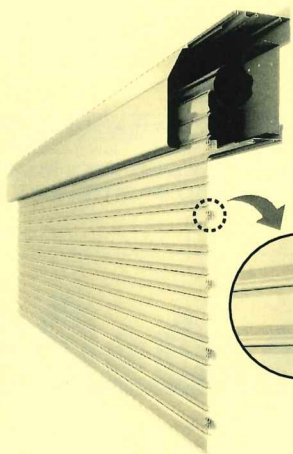

◀浴室・洗面台

おうちの窓は大丈夫？

台風前にこんな思いをしたことはありませんか？

「食料品・水・電池を買わないと…」

「あ！窓の補強もしなくちゃ！でも養生テープもプラダンも品切れだ…」

台風は毎年やってきて、日本各地に甚大な被害をもたらしています。

今こそ、台風に備えるリフォームをしませんか？

台風被害は窓ガラスを割らないことで、被害を小さく抑えることができます！  
耐風シャッターで暴風時の想定外の飛来物から窓を守り、安心・安全な住まいへ。

かんたん マドリモ 耐風シャッターGR

横棧・耐風ポールでさらに安心  
9尺サイズのシャッターには、横棧と耐風ポールを標準装備(脱着可能)。強風でシャッターがたわんで外れるのを防ぎます。

耐風フックが多いから風に強い！

耐風フックを標準シャッターの2倍にしています。

手軽な後付けリフォームや戸板の交換で、台風時の窓ガラスの破損を防止できます。防犯面でも安心になります。

かんたん マドリモ 雨戸

古くなった木製雨戸を新しい雨戸にリフォーム可能。

多機能ルーバー

無段階で調整できるルーバーにより通風・採光・視線をコントロール。

高強度面格子 FLA

細部まで工夫を施した高い強度を持たせた面格子。

今ある窓の上から取付けできます！  
外壁工事が不要なので短時間で取付け可能です。

うまい話にご注意ください！

LPガスが自由化されました

ホントは