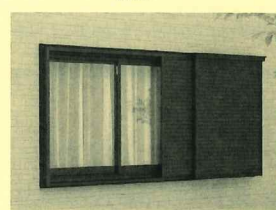

かんたん マドリモ 耐風シャッターGR

横棧・耐風ポールでさらに安心  
9尺サイズのシャッターには、横棧と耐風ポールを標準装備(脱着可能)。強風でシャッターがたわんで外れるのを防ぎます。

耐風フックが多いから風に強い！

耐風フックを標準シャッターの2倍にしています。

手軽な後付けリフォームや戸板の交換で、台風時の窓ガラスの破損を防止できます。防犯面でも安心になります。

かんたん マドリモ 雨戸

古くなった木製雨戸を新しい雨戸にリフォーム可能。

多機能ルーバー

無段階で調整できるルーバーにより通風・採光・視線をコントロール。

高強度面格子 FLA

細部まで工夫を施した高い強度を持たせた面格子。

今ある窓の上から取付けできます！  
外壁工事が不要なので短時間で取付け可能です。

うまい話にご注意ください！

LPガスが自由化されました

ホントは