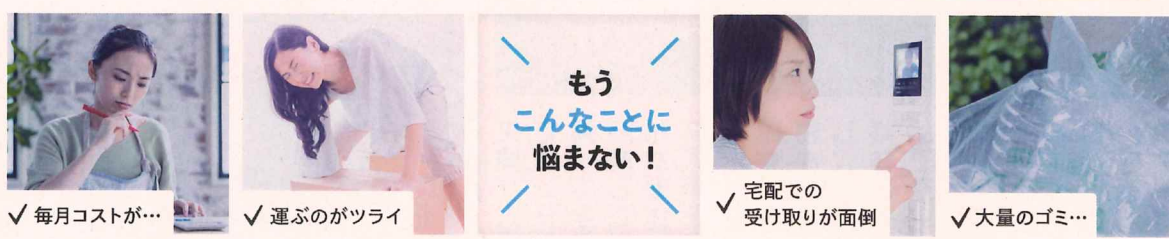

### 屋根外壁塗装工事 施工中

グラシアは、世界初のハンドシャワー付き「混合水栓一体型電解水素水浄水器」です。1つの水栓で必要に応じて4つの水(電解水素水/浄水/酸性水/水道水)を使い分けることができ、飲用やお料理、洗い物まで、用途に応じて最適な水を利用できます。

口先を引き出すことができます。お鍋に水を汲んだり、シンクを洗い流す時に便利です。

### 浄水器とは？

浄水器の目的は水道水を浄化しておいしくすることでしたが、一方の浄水器とは、浄化したお水をさらに電気分解して「おいしい+医療効果がある」電解水素水(飲用アルカリ性電解水)を生成します。浄水器は医薬品医療機器等法(旧薬事法)で胃腸症状改善の効果が認められた家庭用管理医療機器なのです。電解水素水はpH9.0~10.0未満のアルカリ性であり、水素を含んでいます。また、ミネラル類(カルシウム、マグネシウム、ナトリウム)が原水よりも約5~20%多く含まれ、抽出力にもすぐれているので、飲用だけではなく料理にもお使いいただくことで素材の持ち味を引き立てます。また浄水器からは電解水素水のほかに、酸性水・浄水を生成することが可能です。洗顔や洗い物などには酸性水を、赤ちゃんのミルクづくりやお薬の服用には浄水でお使いいただけます。設置をご検討の方は、お気軽にご相談ください。

欲しいのは、健康  
それは、いつでも。  
**TRIM ION Refine**  
電解水素水浄水器 トリムイオン リファイン