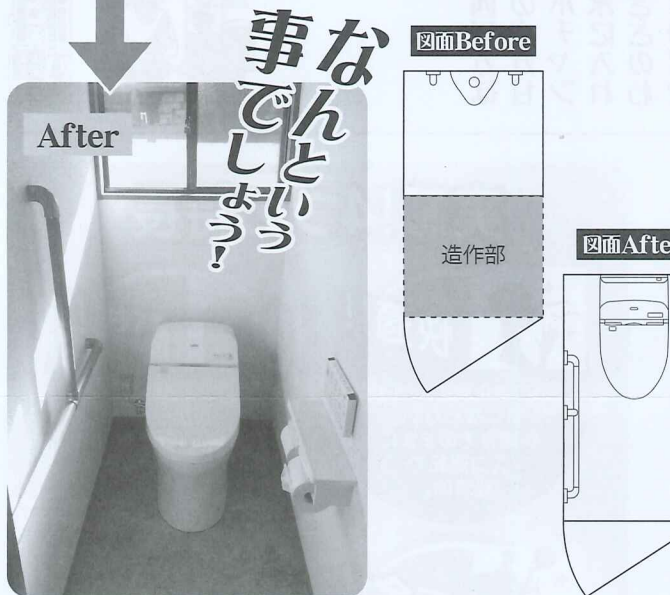

ただ、空間が狭く年配の家族が住むには手摺も必要でしたので、廊下側に空間を広げるご提案をさせて頂きました。

歩行車を使っているお母さんの為、入口はバリアフリーに仕上げ歩きやすく、手摺も移動しやすい形に取り付けました。

壁がタイルだったのを解体し真っ白なクロスに張替え生活感のある気持ちのいい空間です。

小使器を洋便器に変更することにより、家族がトイレの使用を待つことがなくなり大変喜んでいただけました。

【お客様の声】
今回、工事をすることにより家族が快適に過ごせることができました。商品も良いものを選んでよかったです。