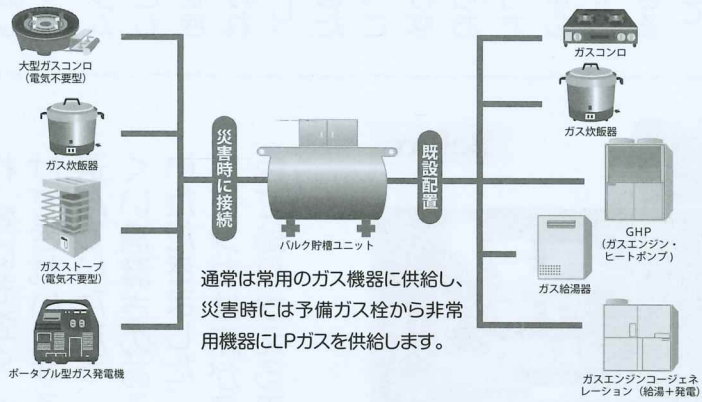

株倉田は地域の皆様にも恩返しできればと考え、今後も地域貢献していきます。

大規模災害時でもエネルギーが供給できる
「LPガス災害バルク」とは？

「LPガス災害バルク」とは、LPガスを備蓄する貯槽と供給設備(ガスメーター、調整器、ガス栓等)が一体となった設備です。

大規模災害が発生し、電気や都市ガスの供給が停止した場合でも、炊き出しや温かいお湯の提供はもちろん、エアコンを動かすことで冷暖房が利用でき、発電機で照明やスマホの充電に必要な電気をつくることもできます。

◎避難所でのLPガス災害バルク導入イメージ

わが家のアイドル♡
アニマル写真館

小太郎くん(オス)
種類:ヨークシャテリア
一番甘えん坊で、とても人なつこくて優しい子です。

皆様のかわいいペットを掲載いたします。ご希望の方はご連絡ください。採用された方にQUOカードを進呈します。

チロ君(オス)
種類:チワワ(黒)
一番やんちゃで、ずっとちょろちょろ動くのでチロと名付けました。

光君(オス)
種類:チワワ(白茶)
一番賢く、一度注意されたことは二度としないおりこうな子です。