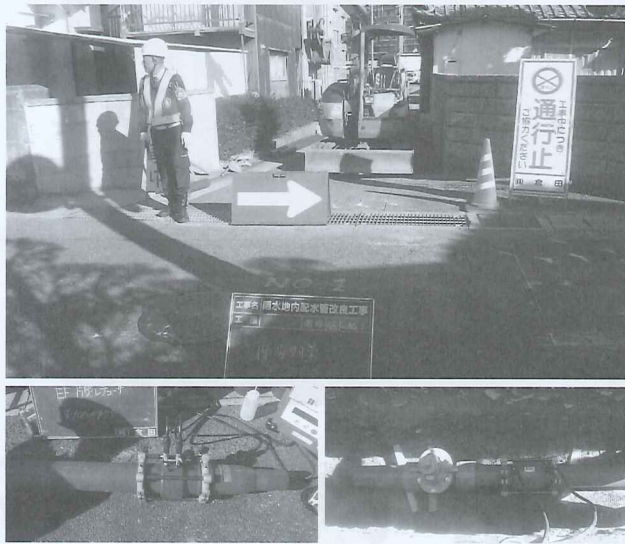

ご迷惑をおかけ しています。

雨水地区の住民の皆様、大変ご迷惑をおかけしています。ただ今、配水管(水道管)の敷設替え工事を行っています。

この工事をする事により、水道管の水圧不足がなくなり、なおかつ地震に強い、耐震管を採用しています。交通の便で何かと不便ですが、御理解、御協力のほどよろしくお願い致します。

2017年度カレンダーが出来上がりました。ささやかですが今年一年の感謝の気持ちです。

今年も一年、本当にありがとうございました!!