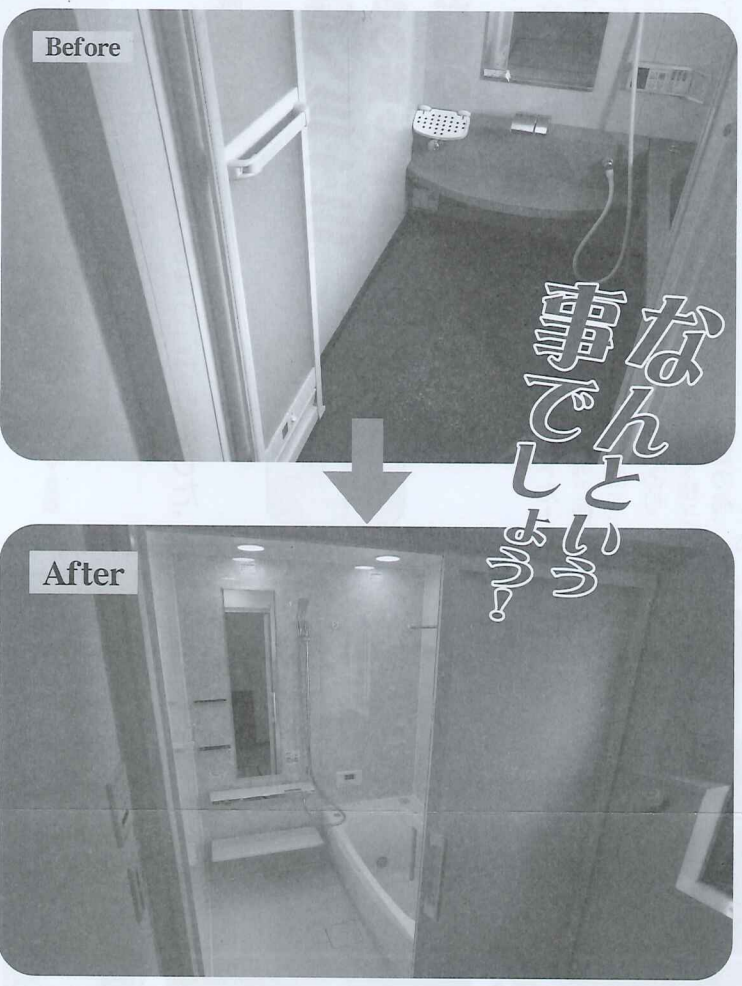

工場のぎつかけは電気温水器の調子が悪くなり、ガス給湯器に替える工事の際にお風呂も新しくしたいとお話をいただきました。

浴室の床の色も削れ、出入り口の折れ戸は2回壊れたところで次に替えるときは出入り口の扉は引き戸に替えることを考えておられました。

商品は秋のTOTO展示会に足を運んでいただき、ご夫婦で色や形にこだわって選んでいただきました。以前のユニットバスより現在のユニットバスの方がお手入れもしやすく、

床と浴槽は保温性のある仕様に替えて、入り口の扉は引戸を選び、ご主人はオシャレなタッチ水栓を選ばれました。

工事はユニットバスからユニットバスでしたので、取替の工事は短期工事でできましたが、入り口は引戸に替えられたので、造作工事が少し大変でしたが、きれいに仕上がることができました。

冬も到来し寒い冬になりました。現在お風呂でのヒートショックにおける事故が増えてきています。

冷たく寒いお風呂場を暖かいお風呂に替えてはいかがでしょうか？