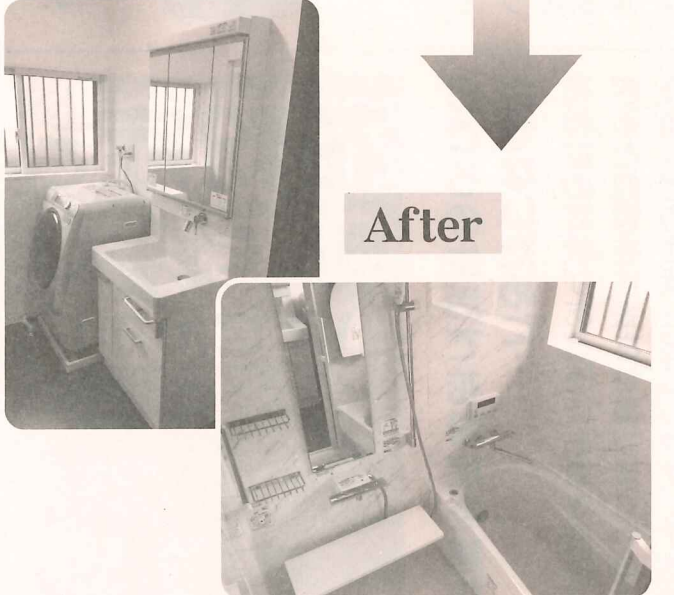

## 冬のお風呂を

### ポカポカに(〇様邸)

今回ご紹介いたしますのは〇様のユニットバスの浴室改修工事です。

「床と壁のタイルが冷たく、冬場はいつも寒い浴室を変えたい」とご相談を頂き、ヒートショックが起きないようにしたいと最初は暖房機を取り付けて改善することをご希望されましたが、ユニットバスをお勧めいたしました。

また、脱衣場が狭く入り口が洗濯機で通りにくいため少しでも広くすることでお話ししました。

冬場のお風呂は、暖かい場所から寒い場所へ移動することで起る、ヒートショックが危険です。室内の温度変化が影響し、血圧が大きく変化することが原因で起る健康障害です。失神、脳梗塞、心筋梗塞や不整脈などが引き起こされ、浴室で起ると転倒の危険や、湯船で溺

Before

After

れるなど、命に関わる場合もあります。ユニットバスは断熱材が壁や床に使われていて浴室を覆うように作られています。寒い空間も温かく安心です。

お風呂につける暖房機は乾燥機能も付いていてカビが生えるのを防いだり、洗濯物が干せたりと便利です。ぜひ取り付けたい商品です。ユニットバスを設置される時は、窓の交換もお勧めいたします。

複層ガラスで温かい空気が外に出にくく、窓周辺を外気の影響から守り、不快な結露の発生を減らします。

お風呂場の寒さが気になる方はお気軽にご相談ください。ショールームのご案内もできますし、ご希望に合ったプランをご提案させていただきます。

【お客様の声】  
お風呂が暖かくなり安心してお風呂に入れます。狭かった脱衣場の入り口も洗濯機を奥に入れて奥行を抑えた洗面化粧台を取り付けたので通りやすくなりました。