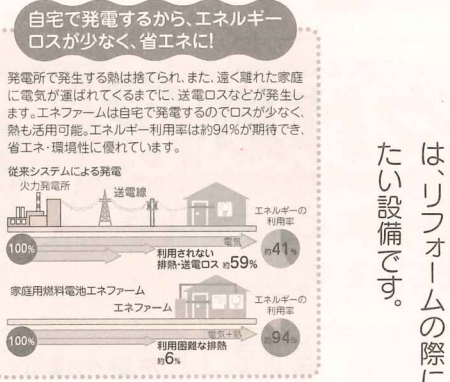

皆様のかわいいペットを掲載いたします。ご希望の方はご連絡ください。採用された方にQUOカードを進呈します。

LPガスで毎日楽しく、暮らしやすく。

お湯と電気を同時に作るエネファームならさらに省エネ!

新築・改築の時こそ、快適な暮らしを手に入れるチャンス!

LPガスで極上リフォーム

エネファーム編

自宅で発電し、排熱を給湯にも利用するからエネルギーにムダが少なくとっても省エネ。エネファームの導入がますます広がっています!

また、太陽光発電を組み合わせればダブル発電も可能。エネファームでつくった電気は自宅で優先的に使われるので、その分太陽光発電でつくった電気を多く売電でき、お財布にもうれしい設備なのです。

また、停電時でも発電と給湯ができるタイプもあり、災害時にも安心。家をまるごと快適・安心にしてくれる「エネファーム」は、リフォームの際にぜひ選んでいただきたい設備です。

家のリフォームを検討するとき、間取りやインテリア、身体に優しい素材など、気になることはたくさんありますね。もちろんどれも大切ですが、毎日の生活に一番密接にかかわってくるのは、ホームエネルギー。中でも「給湯」と「暖房」は家庭で消費されるエネルギーの約半分を占める重要なポイントなのです。