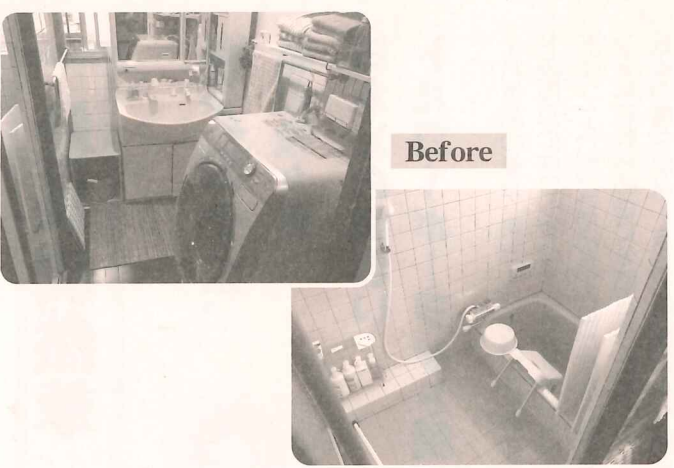

## 冬のお風呂を

### ポカポカに(〇様邸)

今回ご紹介いたしますのは〇様のユニットバスの浴室改修工事です。

「床と壁のタイルが冷たく、冬場はいつも寒い浴室を変えたい」とご相談を頂き、ヒートショックが起きないようにしたいと最初は暖房機を取り付けて改善することをご希望されましたが、ユニットバスをお勧めいたしました。

また、脱衣場が狭く入り口が洗濯機で通りにくいため少しでも広くすることでお話ししました。

冬場のお風呂は、暖かい場所から寒い場所へ移動することで起る、ヒートショックが危険です。室内の温度変化が影響し、血圧が大きく変化することが原因で起る健康障害です。失神、脳梗塞、心筋梗塞や不整脈などが引き起こされ、浴室で起ると転倒の危険や、湯船で溺

Before

After

れるなど、命に関わる場合もあります。ユニットバスは断熱材が壁や床に使われていて浴室を覆うように作られています。寒い空間も温かく安心です。

お風呂につける暖房機は乾燥機能も付いていてカビが生えるのを防いだり、洗濯物が干せたりと便利です。ぜひ取り付けたい商品です。ユニットバスを設置される時は、窓の交換もお勧めいたします。

複層ガラスで温かい空気が外に出にくく、窓周辺を外気の影響から守り、不快な結露の発生を減らします。

お風呂場の寒さが気になる方はお気軽にご相談ください。ショールームのご案内もできますし、ご希望に合ったプランをご提案させていただきます。

【お客様の声】  
お風呂が暖かくなり安心してお風呂に入れます。狭かった脱衣場の入り口も洗濯機を奥に入れて奥行を抑えた洗面化粧台を取り付けたので通りやすくなりました。