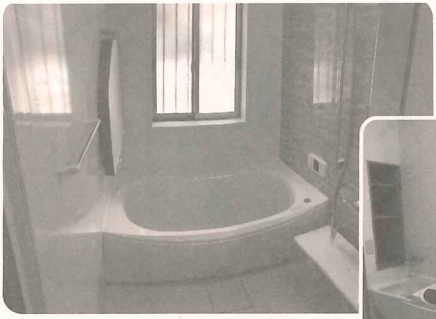

お家のビフォーアフター

悩んでできた

ユニットバス(一様邸)

今回ご紹介いたしますのは一様の浴室
改修工事です。

普段は介護の為、洗濯機で洗えないものを
浴室で洗っていました。洗い物を浴室
で洗うことに以前から抵抗があり、お風
呂も古く水漏れも気にされていました
ので工事を検討いたしました。

浴室で洗いたい物をしないように脱衣場を
広くし、洗剤専用のシンクの取付けを
考えて、浴室を少し小さくさせていただきました
でしたが、使用目的に合わせてできた
空間に喜んでいただきました。

浴室は家庭内事故がとても多い場所と
言われており、その原因としては滑りや
すい・段差が多いなどが考えられます。
今回のユニットバスを取付けることに
よって浴室の床は滑りにくく、浴室と脱
衣場の段差がなくなりました。

空間の広さ、設備・ドアなどの配置や特
性を考えて、介助のしやすさを目的にお
客様に合った工事できたと思います。
お風呂が大きいけど脱衣場が狭くて
困っている、バリアフリーを考えたいな
ど一度お気軽にご相談ください。
ショールームのご案内もできますので、
ご希望に合うプランをご提案させてい
たきます。

【一様の声】
洗濯用のシンクを取付けてほんとによ
かったです。
お風呂が少し小さくなりましたが、ユ
ニットバスを取付けた際にできた空間
を利用して収納棚を作り、脱衣場の空間
がすっきりして使いやすくなりました。
今後は浴室に手すりを付けたりして母
がお風呂に入れるようにしていきたい
と思います。

Before

After

わが家のアイドル♡ アニマル写真館

コメント
「今年も綺麗な桜をみたよ〜」
黒豆柴の3歳のこたろうと言
います。
ドライブ大好きなやんちゃな
男の子です。