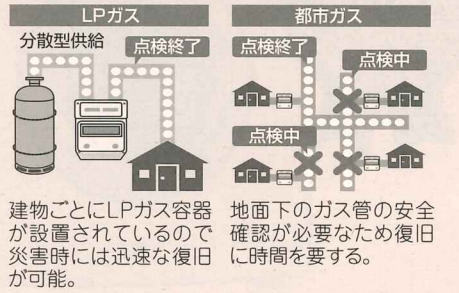

■分散型エネルギーだから、災害に強く、迅速に復旧