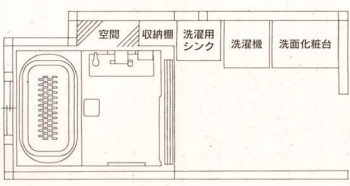

浴室は家庭内事故がとても多い場所と
言われており、その原因としては滑りや
すい・段差が多いなどが考えられます。
今回のユニットバスを取付けることに
よって浴室の床は滑りにくく、浴室と脱
衣場の段差がなくなりました。

空間の広さ、設備・ドアなどの配置や特
性を考えて、介助のしやすさを目的にお
客様に合った工事できたと思います。
お風呂が大きいけど脱衣場が狭くて
困っている、バリアフリーを考えたいな
ど一度お気軽にご相談ください。
ショールームのご案内もできますので、
ご希望に合うプランをご提案させてい
たきます。

【一様の声】
洗濯用のシンクを取付けてほんとによ
かったです。
お風呂が少し小さくなりましたが、ユ
ニットバスを取付けた際にできた空間
を利用して収納棚を作り、脱衣場の空間
がすっきりして使いやすくなりました。
今後は浴室に手すりを付けたりして母
がお風呂に入れるようにしていきたい
と思います。

Before

After

わが家のアイドル♡ アニマル写真館

コメント
「今年も綺麗な桜をみたよ〜」
黒豆柴の3歳のこたろうと言
います。
ドライブ大好きなやんちゃな
男の子です。