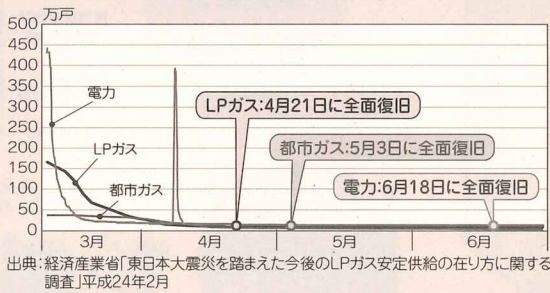

■東日本大震災の時、復旧の早さが話題に