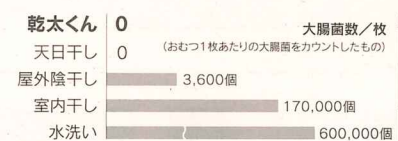

(粕屋町にお勤めのK様)

雄山羊の「マシロ」
6カ月
屋間は畑でのんびりと草むしり。
猫、犬、カラスが遊びに来ます。
夜は小屋でおとなしく就寝("▽▽")
とっても癒されます。

(粕屋町にお住まいのK様)

皆様のかわいいペットを掲載いたします。ご希望の方はご連絡ください。採用された方にQUOカードを進呈します。

ガス衣類乾燥機

時間も天気も選ばない。
好きなタイミングで洗濯できる究極の家事ラク商品のご紹介

乾燥1回あたり
55円の
低ランニング
コスト

乾燥時間
電気式の
約 **1/3**

5kgの洗濯物をわずか**52分**で乾燥。

電気式の約1/3の時間で済むので、1日2回の洗濯と乾燥
も、およそ2時間半で完了できます。

洗濯物5kgのめやす

乾太くんを使用している
お客様のうち
約 **95%**
が「乾太くん」に満足

仕上り快適 ふっくらやわらか

梅雨時や花粉の季節、大気汚染も安心。

天日干しと同レベルの除菌効果を発揮。雨の日はもちろん、
花粉の季節や黄砂・PM2.5などの大気汚染が気になる日の
お洗濯も安心です。

除菌効果
天日干しと
同レベル
室内干しは
結露、カビ、ダニ
発生の原因に!

RDT-54S-SV Rinnai

希望小売価格 128,000円 (税別)

【販売期間】
2019年5月30日(木)〜
2019年8月23日(金)まで

夏の穏やかな
海の絵柄。
オススメです!

ひまわり畑の絵柄。
かわいいです!

かもめくる
販売中です。

社長徒然草