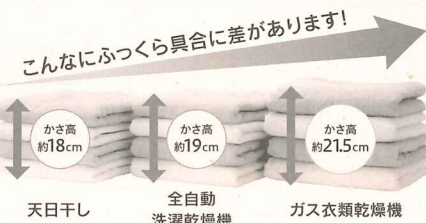

乾燥時間
電気式の
約 **1/3**

5kgの洗濯物をわずか**52分**で乾燥。

電気式の約1/3の時間で済むので、1日2回の洗濯と乾燥
も、およそ2時間半で完了できます。

洗濯物5kgのめやす

乾太くんを使用している
お客様のうち
約 **95%**
が「乾太くん」に満足

仕上り快適 ふっくらやわらか

梅雨時や花粉の季節、大気汚染も安心。

天日干しと同レベルの除菌効果を発揮。雨の日はもちろん、
花粉の季節や黄砂・PM2.5などの大気汚染が気になる日の
お洗濯も安心です。

除菌効果
天日干しと
同レベル
室内干しは
結露、カビ、ダニ
発生の原因に!

RDT-54S-SV Rinnai

希望小売価格 128,000円 (税別)

【販売期間】
2019年5月30日(木)〜
2019年8月23日(金)まで

夏の穏やかな
海の絵柄。
オススメです!

ひまわり畑の絵柄。
かわいいです!

かもめくる
販売中です。

社長徒然草