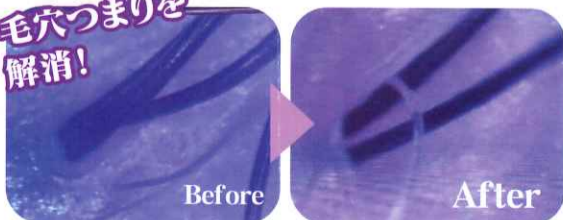

町のおすすりめスポット便り

地域のお客様から絶大な支持！ 頭皮ケアのプロフェッショナル

確かな技術と温かいおもてなしで、多くのお客様に愛され続けているこちらの美容室。頭皮洗浄とハーブマジックの資格を持つスタイリストが、お客様一人ひとりの頭皮の状態に合わせたスカルプエステをご提供されています。丁寧なカウンセリングから始まる本格的な頭皮ケアで、髪本来の輝きを取り戻しませんか。リラックスできる空間で受けるプロの施術は、美髪効果はもちろん、日頃の疲れも癒してくれると評判です。地域の皆様に長年愛され続ける理由を、ぜひ一度ご体験ください。

毛穴つまりを
解消!