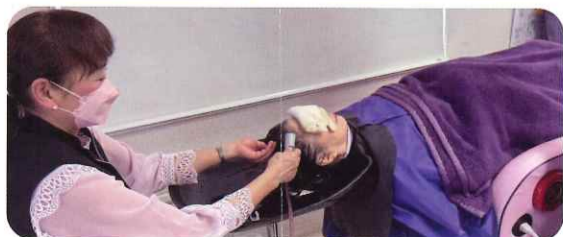

町のおすすりめスポット便り

地域のお客様から絶大な支持！ 頭皮ケアのプロフェッショナル

確かな技術と温かいおもてなしで、多くのお客様に愛され続けているこちらの美容室。頭皮洗浄とハーブマジックの資格を持つスタイリストが、お客様一人ひとりの頭皮の状態に合わせたスカルプエステをご提供されています。丁寧なカウンセリングから始まる本格的な頭皮ケアで、髪本来の輝きを取り戻しませんか。リラックスできる空間で受けるプロの施術は、美髪効果はもちろん、日頃の疲れも癒してくれると評判です。地域の皆様に長年愛され続ける理由を、ぜひ一度ご体験ください。

毛穴つまりを
解消!